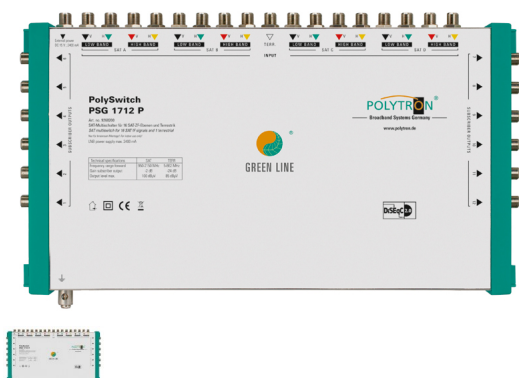

MULTISWITCH POLYTRON 17/12P PSG

MULTISWITCH_POLY_526132d14639c.jpg

Kompaktni multiswitch, 16xMF/1xZEM, 12 izlaza

Ocjena: Nije još ocenjeno

Cijena

Cijena: 331,81 €

[Postavite pitanje o ovom proizvodu](#)

Opis

Kompaktni multipreklopnik za distribuciju 16 SAT IF polarizacija i zemaljskih signala za 12 korisnika.

- 16 satelitskih i 1 zemaljski ulaz
- u?inkovita potrošnja energije
- ugra?eno poja?alo za kompenziranje gubitka po kabelu
- visoka izolacija izme?u polarizacija

Radna temperatura: -20 do +50 C

Dimenzije (Š x V x D): 357 x 209 x 54 mm

Recenzije

Trenutno nema recenzija za ovaj proizvod.